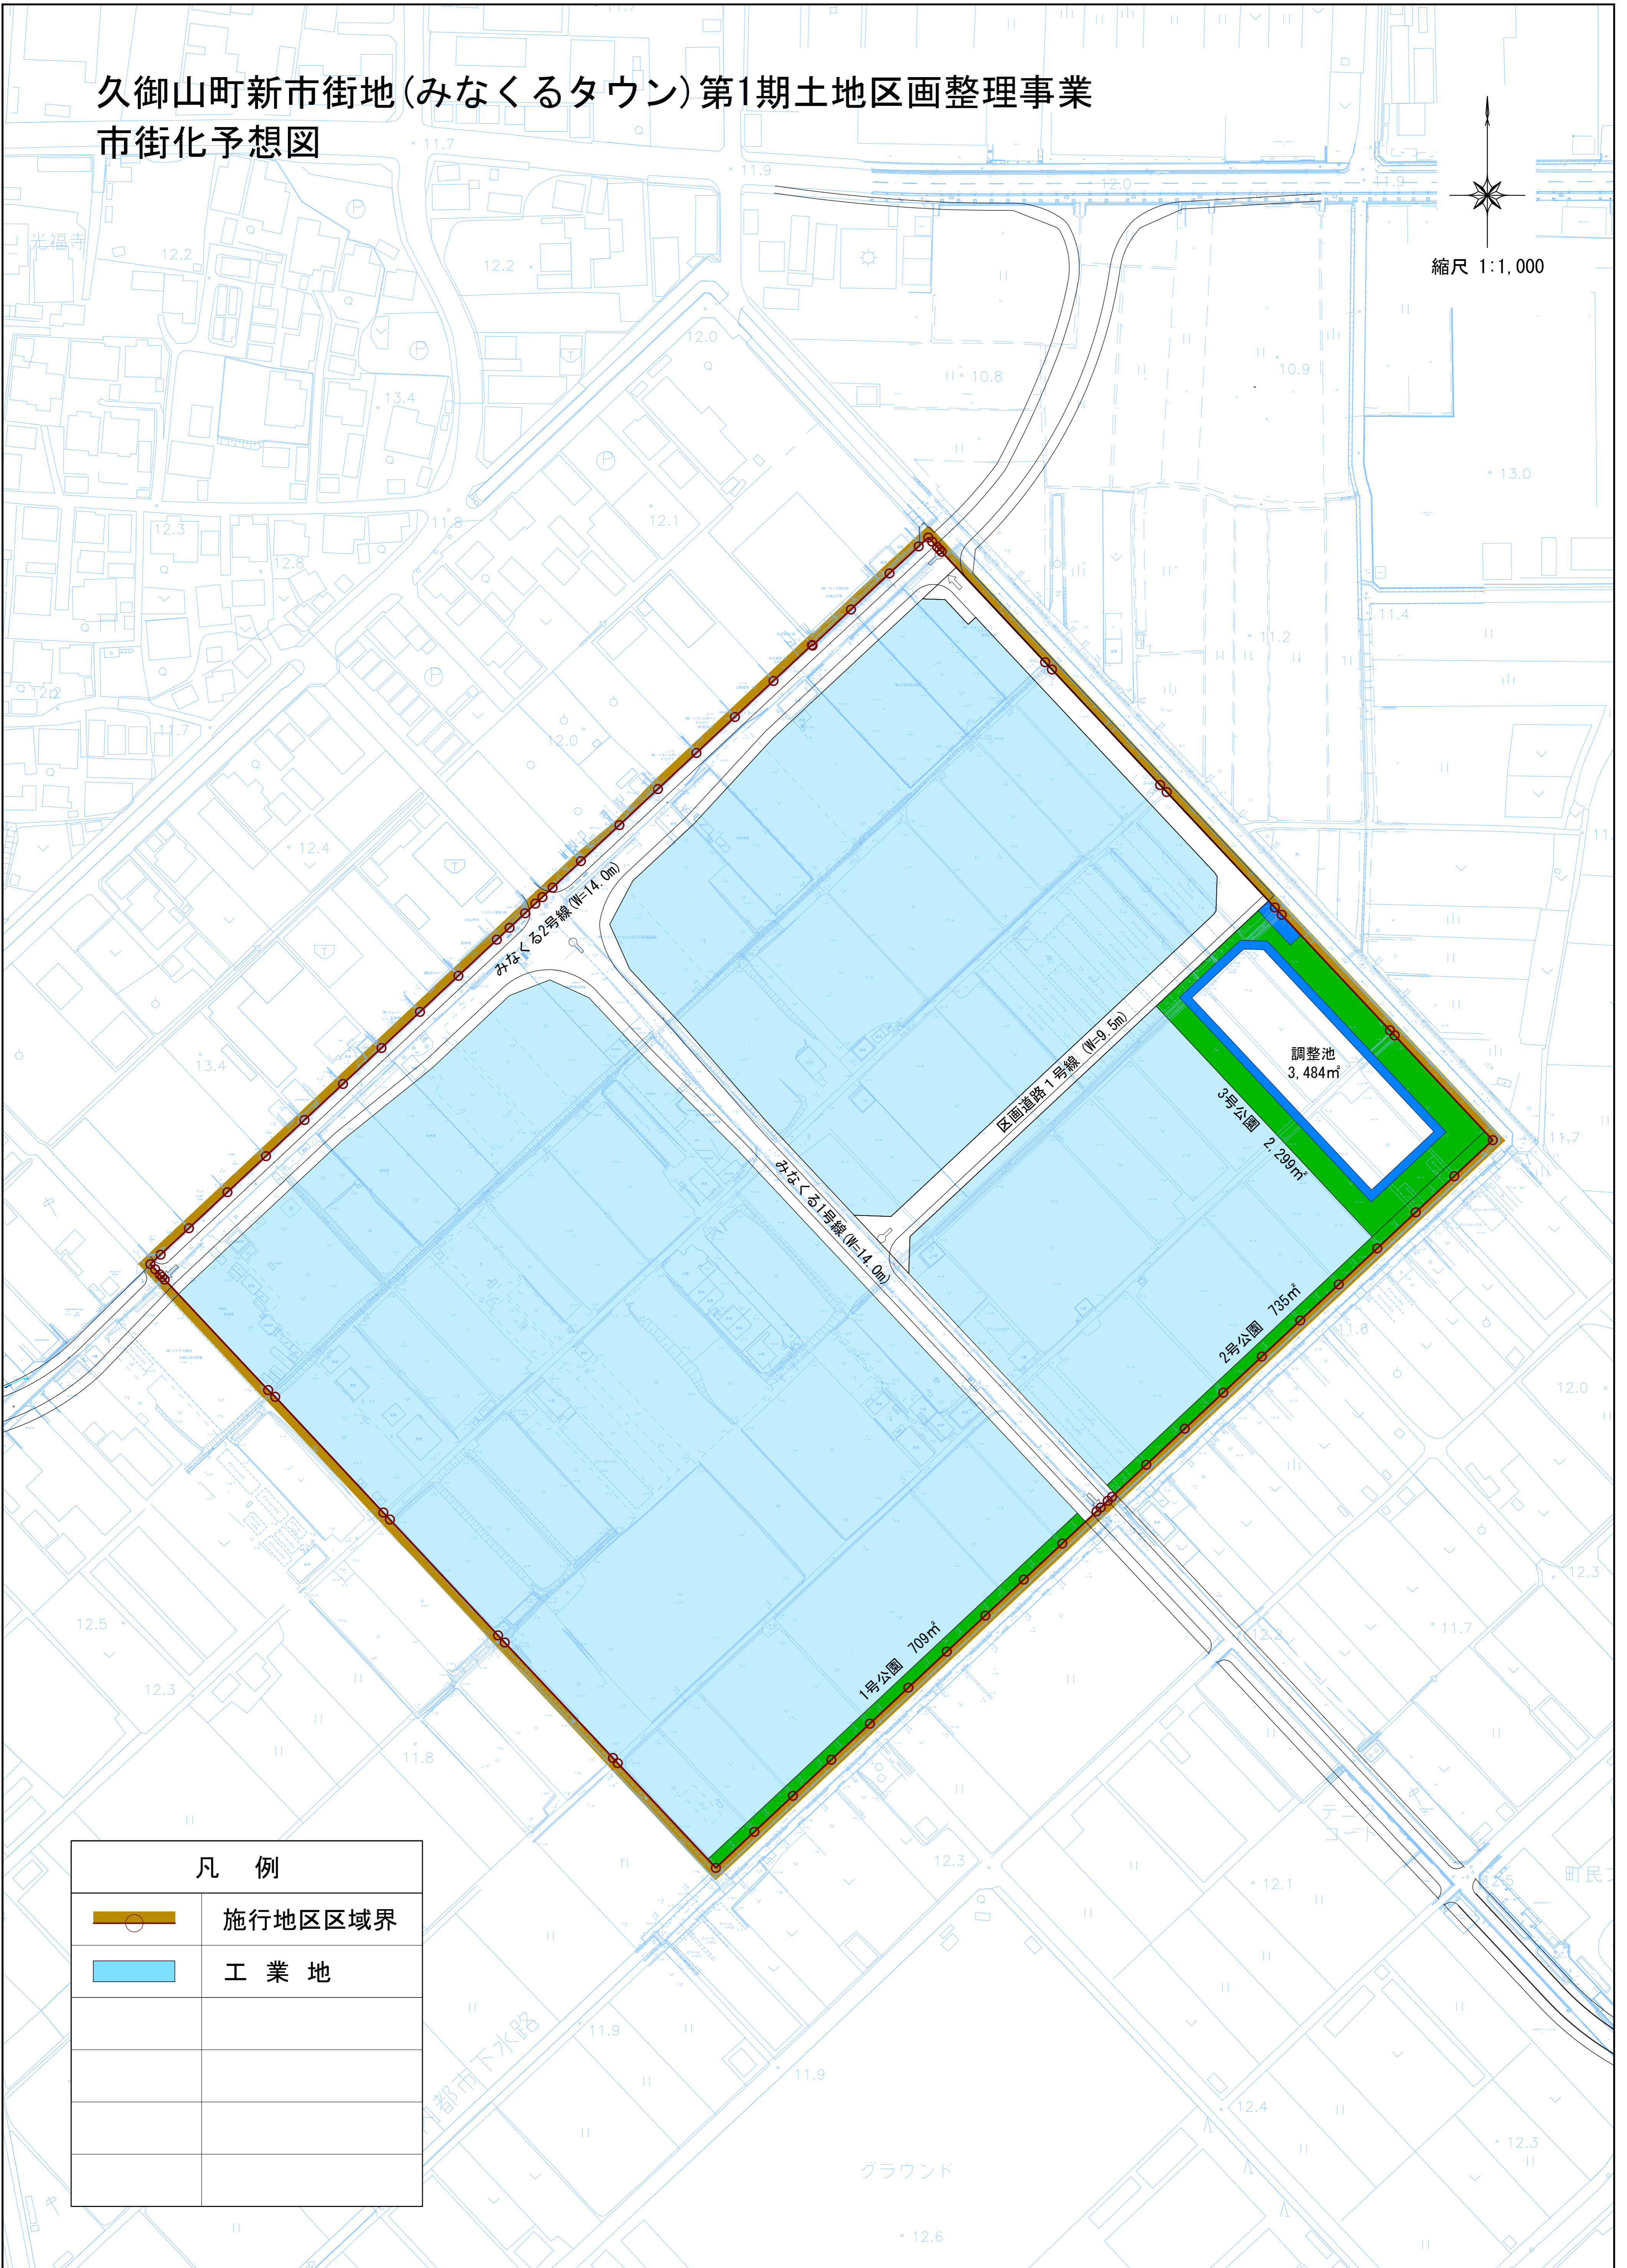

久御山町新市街地(みなくるタウン)第1期土地区画整理事業 市街化予想図

縮尺 1:1,000

凡 例	
	施行地区区域界
	工業地