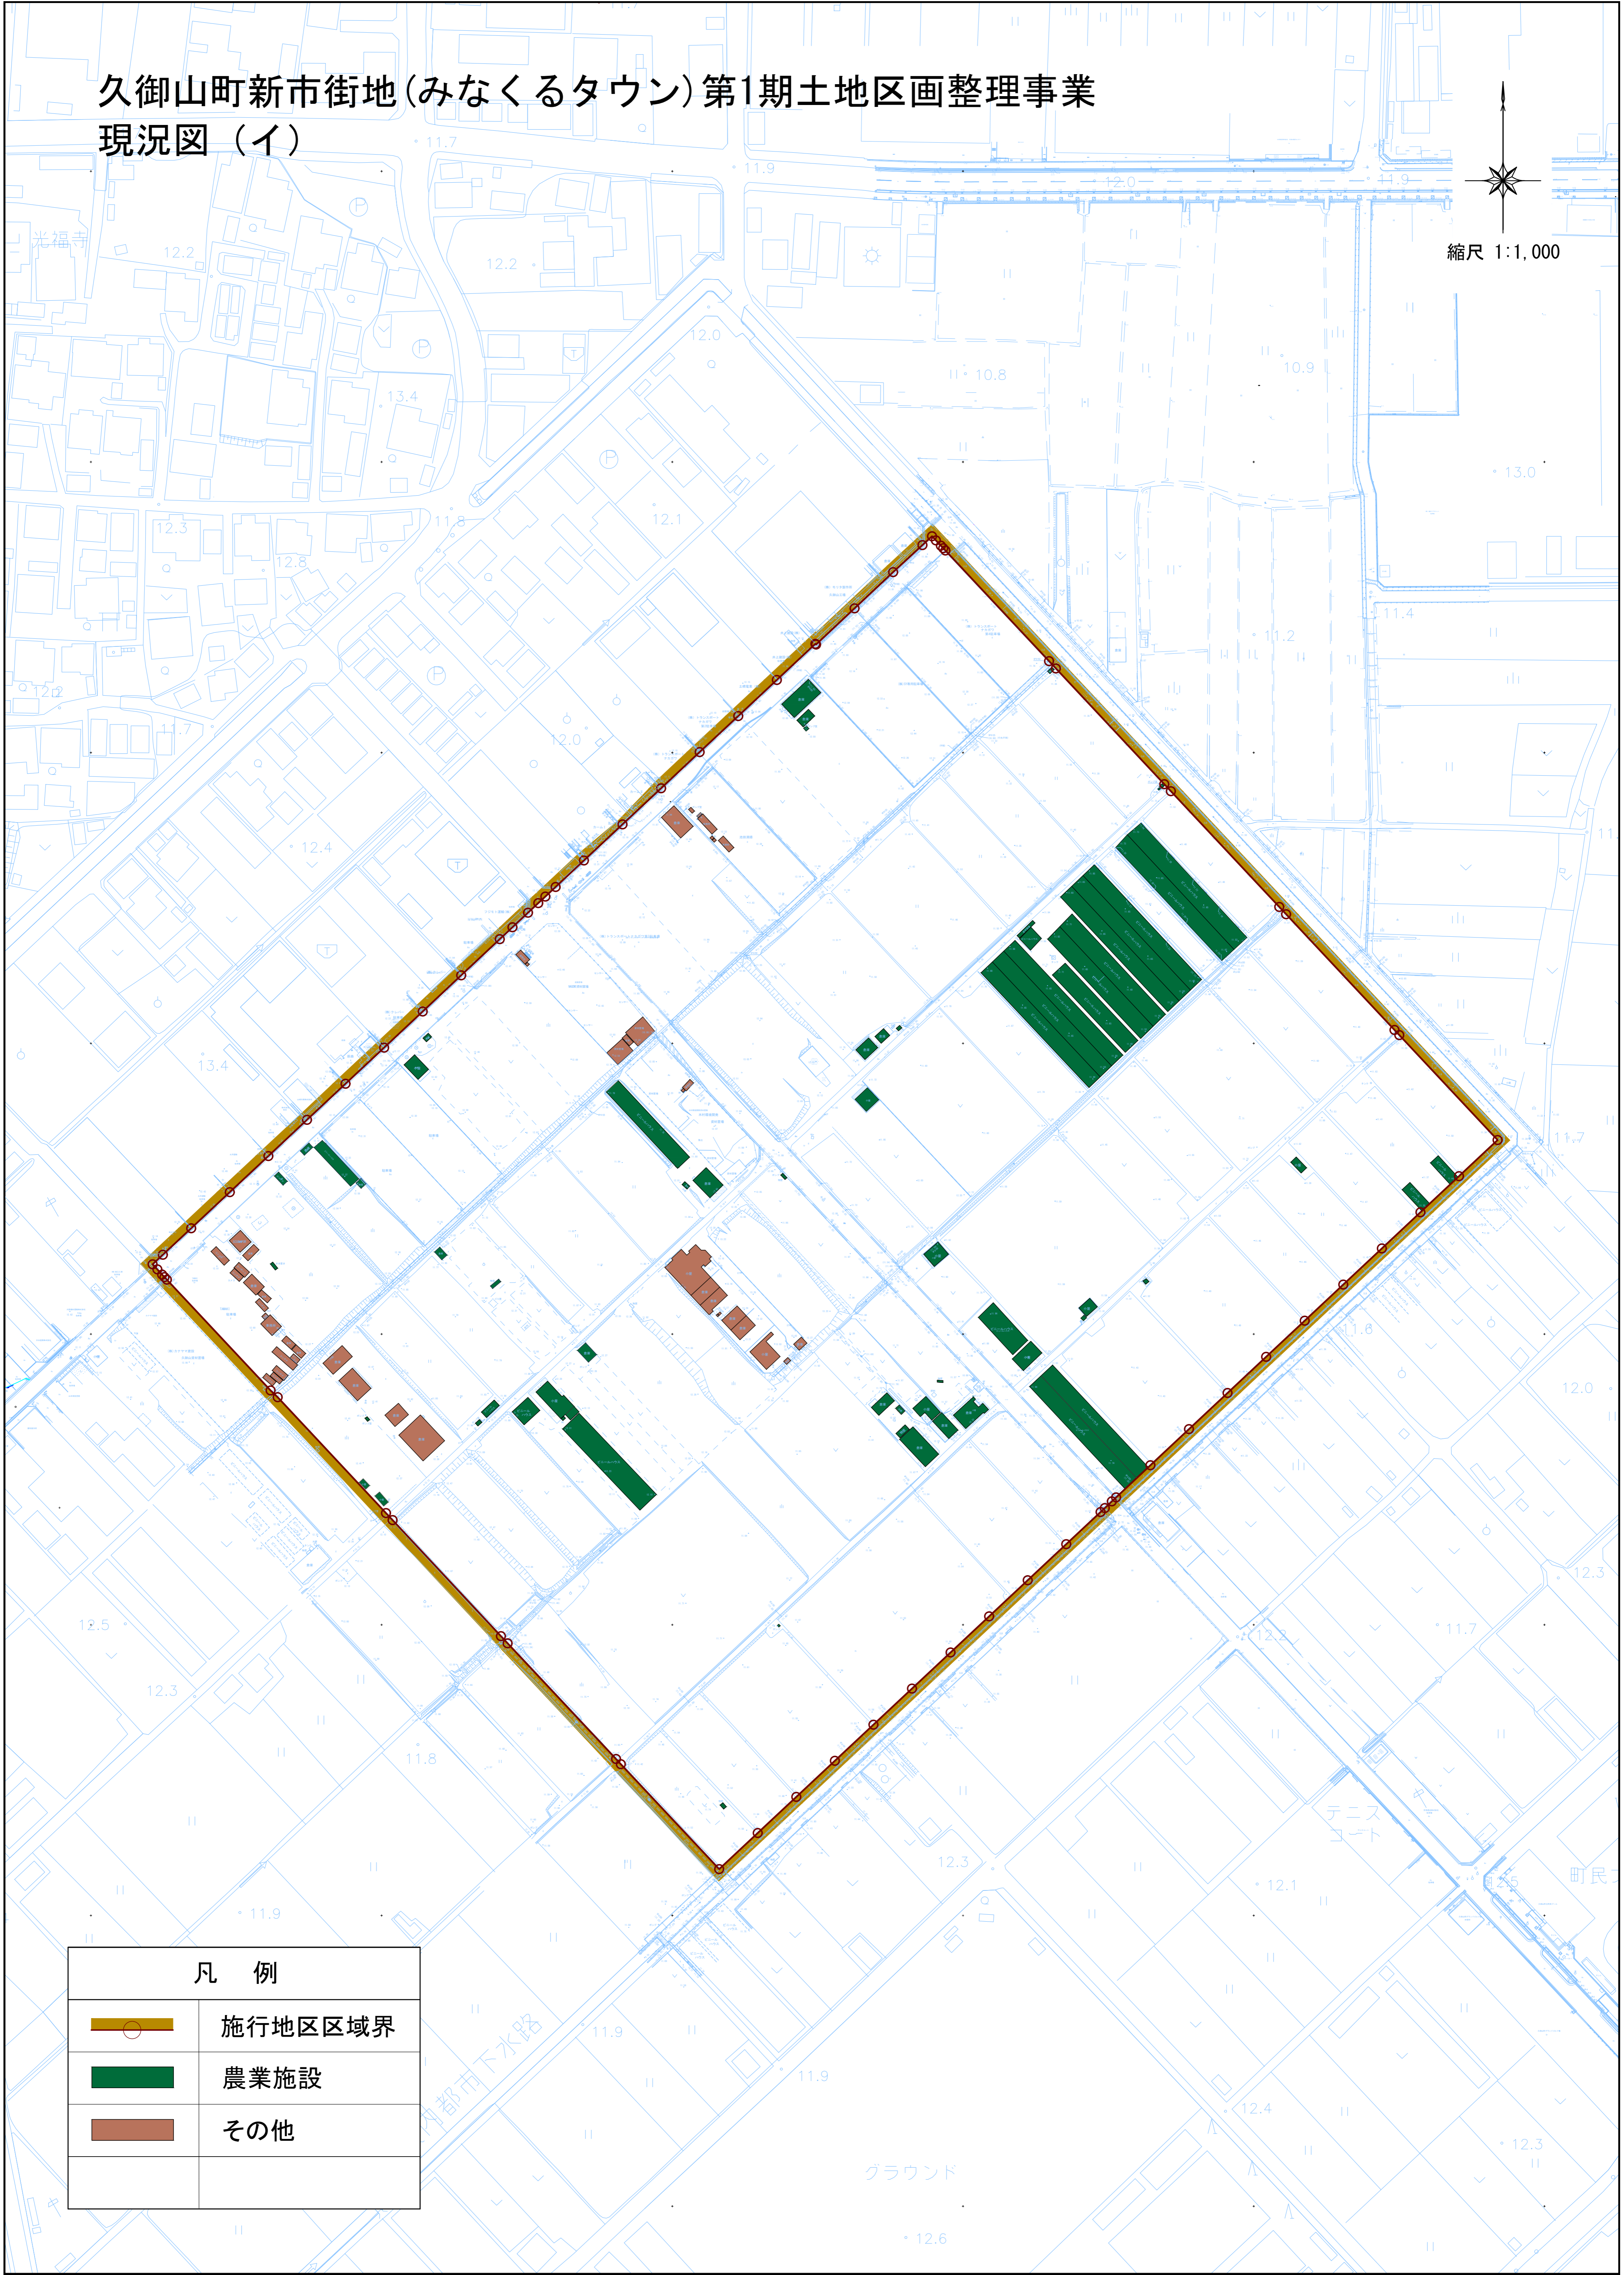

# 久御山町新市街地(みなくるタウン)第1期土地区画整理事業 現況図(イ)

縮尺 1:1,000

凡 例	
	施行地区区域界
	農業施設
	その他