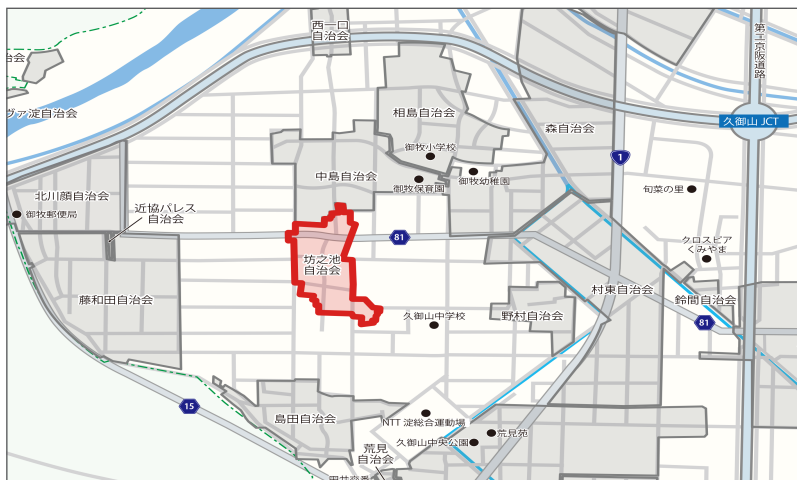

坊之池 ぼうのいけ

加入世帯数

64世帯

加入世帯率

58.2%

年齢層別人口比率 ※令和4年度

子ども会	老人会	地域福祉会	自主防災組織	農家組合
	✓	✓	✓	✓

～ 課題にしっかり向き合う自治会 ～

- ☞ 農家組合との結び付きが強く、関係性は良好
- ☞ 解決すべき課題に対する意識が高い
- ☞ 自治会活動には比較的若い世代も参加

役員構成

- 会長
- 副会長
- 会計
- ※ 農家組合長、副組合長

役員活動

- 総会(1回/年)
- 役員会(5回/年)
- 班長会(3回/年)

役員間連絡ツール

- LINE

役員任期

- 1年

年間イベントカレンダー

春 3~5月

夏 6~8月

秋 9~11月

冬 12~2月

○ 花見, カラオケ, 輪投げ