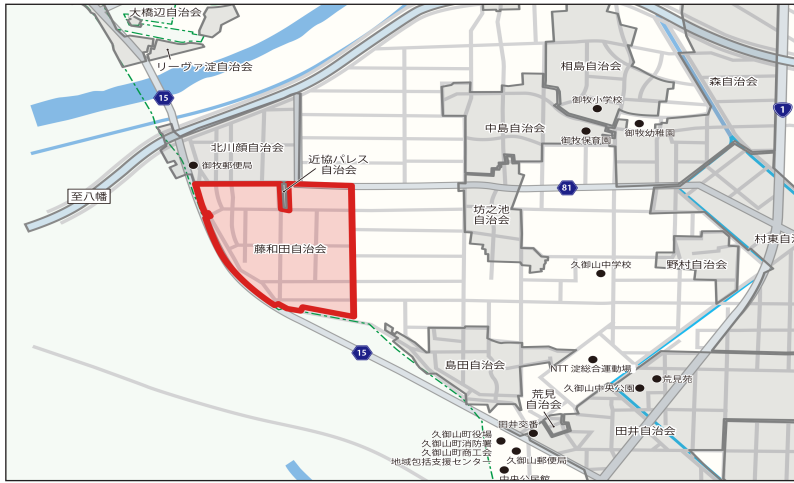

藤和田 ふじわだ

加入世帯数 **44世帯**

加入世帯率 **42.3%**

年齢層別人口比率 ※令和3年度

子ども会	老人会	地域福祉会	自主防災組織	農家組合
	✓	✓	✓	✓

～ 力自慢の自治会 ～

- ☞ 農家組合との結び付きが強く、農業関連の若い世代も自治会に参加
- ☞ 大柄な人が多く、町民運動会では綱引きの強豪
- ☞ 神社の秋祭りの際には子ども神輿の巡行やお千度参りを実施

役員構成

春 3~5月

- 大藤神社春祭り(3月)

夏 6~8月

- 地蔵盆
- 大藤神社夏祭り(7月)

秋 9~11月

- 子供神輿
- 大藤神社秋祭り(10月)

冬 12~2月