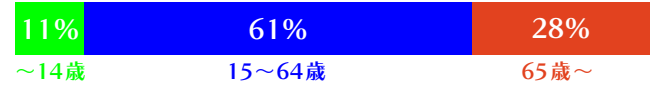

藤和田 ふじわだ

加入世帯数 **44世帯**

加入世帯率 **42.3%**

年齢層別人口比率 ※令和3年度

子ども会	老人会	地域福祉会	自主防災組織	農家組合
	✓	✓	✓	✓

～ 力自慢の自治会 ～

- ☞ 農家組合との結び付きが強く、農業関連の若い世代も自治会に参加
- ☞ 大柄な人が多く、町民運動会では綱引きの強豪
- ☞ 神社の秋祭りの際には子ども神輿の巡行やお千度参りを実施

役員構成