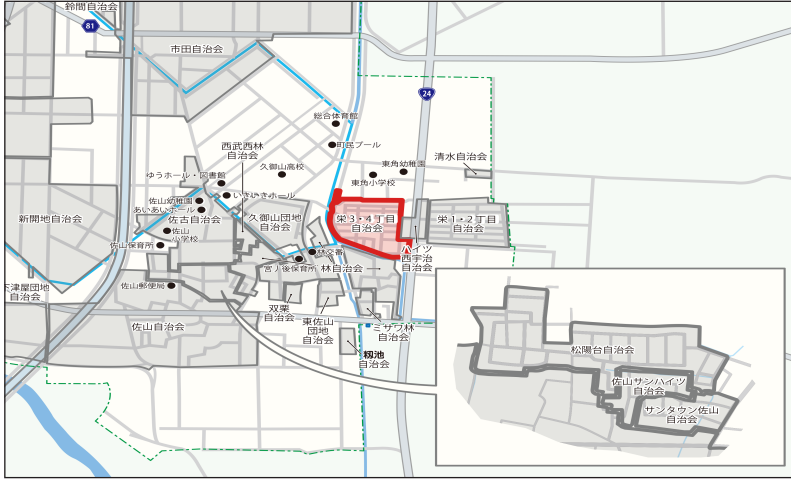

栄3・4丁目 さかえ さん・よんちょうめ

加入世帯数 **235世帯**

加入世帯率 **79.4%**

年齢層別人口比率 ※令和3年度

子ども会	老人会	地域福祉会	自主防災組織	農家組合
✓	✓	✓	✓	

～ 自治的能力が優れた自治会 ～

- ☞ 桜まつり、バス旅行を実施
- ☞ まちづくりの観点から住宅建設などにも関与
- ☞ 清掃活動を積極的に実施
- ☞ 役員活動は多いが、自治のレベルが高い
- ☞ 毎月1回、自治会だより(広報)を発行

年間イベントカレンダー

春 3～5月

- 桜祭り

夏 6～8月

- 地藏盆

秋 9～11月

冬 12～2月