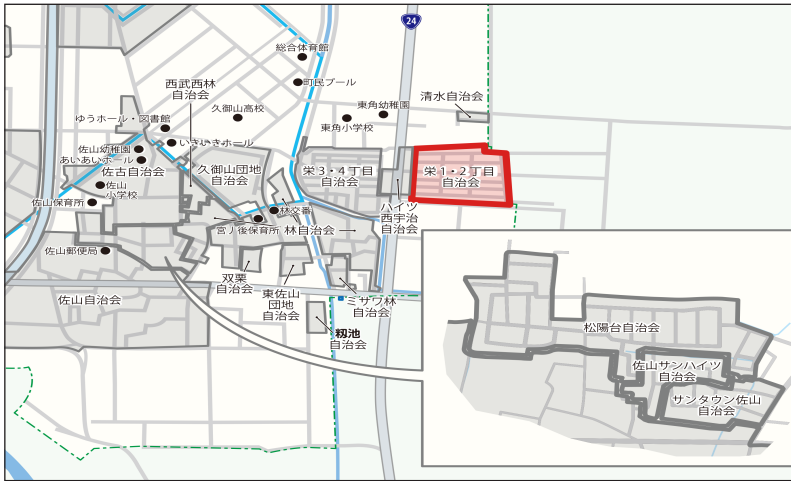

栄1・2丁目 さかえ いち・にちょうめ

加入世帯数 **265世帯**

加入世帯率 **83.6%**

年齢層別人口比率 ※令和3年度

子ども会	老人会	地域福祉会	自主防災組織	農家組合
✓	✓	✓	✓	

～ 加入世帯数No.1の規模の大きい自治会 ～

☞ 加入世帯数は町内最多

☞ 高齢化率の高い地域ではあるが、高齢者が地域活動に積極的

年間イベントカレンダー

春 3～5月

夏 6～8月

秋 9～11月

冬 12～2月

- 地藏盆
- レクリエーション

- 敬老会

- クリスマス会