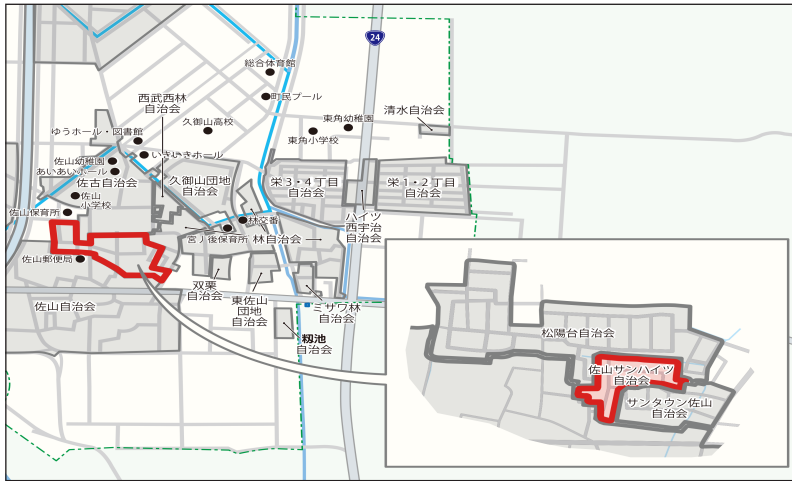

佐山サンハイツ さやまサンハイツ

加入世帯数

47世帯

加入世帯率

78.3%

年齢層別人口比率 ※令和4年度

子ども会	老人会	地域福祉会	自主防災組織	農家組合
			✓	

～ 子どもから高齢者まで活気のある自治会 ～

- ☞ 子育て世代の転入を受けて、地域とのふれあいのために夏祭りを実施
- ☞ 役員間の連絡にはLINEを利用
- ☞ 2ヶ月に1回、サントウン佐山と交代で公園清掃を実施

役員構成

- 会長
- 副会長(2人)
- 会計
- 子ども委員

役員活動

- 総会(1回/年)
- 役員会(数回/年)

役員間連絡ツール

- LINE
- 回覧板

役員任期

- 1年

年間イベントカレンダー

春 3~5月

夏 6~8月

秋 9~11月

冬 12~2月

- 夏祭り