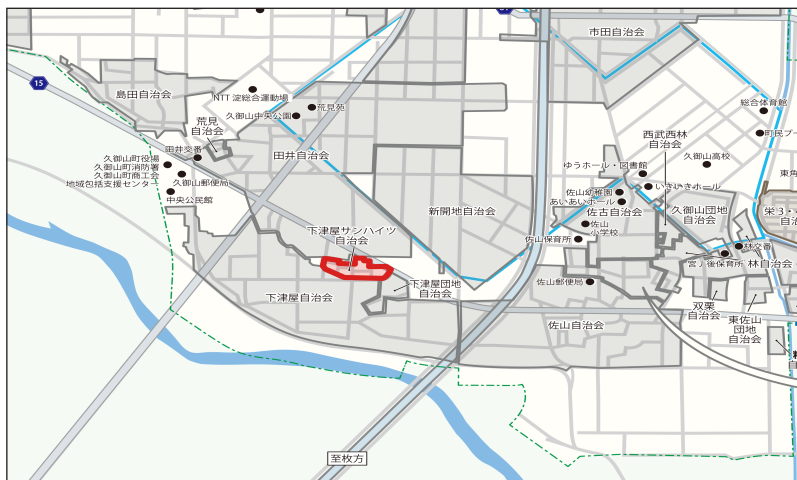

# 下津屋サンハイツ しもつやサンハイツ

加入世帯数 **82世帯**

加入世帯率 **78.1%**

年齢層別人口比率 ※令和4年度

子ども会	老人会	地域福祉会	自主防災組織	農家組合
✓	✓	✓	✓	