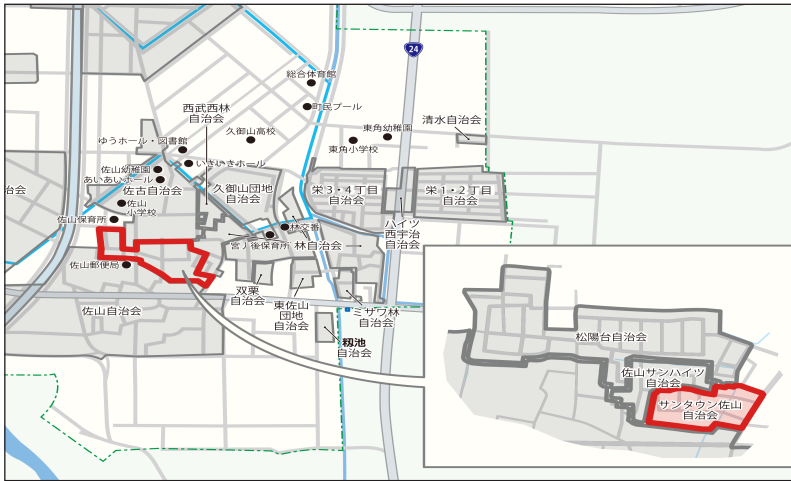

サントウン佐山 サントウン さやま

加入世帯数 **26世帯**

加入世帯率 **63.4%**

年齢層別人口比率 ※令和4年度

子ども会	老人会	地域福祉会	自主防災組織	農家組合
			✓	

～ 工夫を凝らしながら運営を行う自治会 ～

- ☞ 近年の加入世帯数の減少にあわせて、役員業務をスリム化
- ☞ 溝掃除は業者に依頼するなど工夫して環境を維持しているため、環境美化に対する課題感はほとんどない
- ☞ コロナ以前のイベントの復活を検討中

年間イベントカレンダー

春 3～5月

夏 6～8月

秋 9～11月

冬 12～2月

- 夏祭り

- フラワーアレンジメント