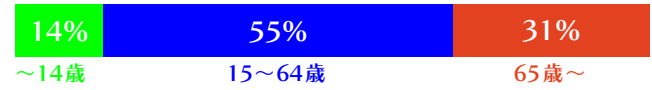

荒見 あらみ

加入世帯数 **54世帯**

加入世帯率 **57.4%**

年齢層別人口比率 ※令和4年度

子ども会	老人会	地域福祉会	自主防災組織	農家組合
		✓	✓	

～ 共助の意識が高い自治会 ～

- ☞ コロナ以前は行事は多めで、カラオケ大会やレクリエーションなどを開催
- ☞ 隣接する田井自治会とは交流があり、子ども会については連携して運営
- ☞ 自治会活動のデジタル化に意欲的
- ☞ 役員間で空き家の情報を共有