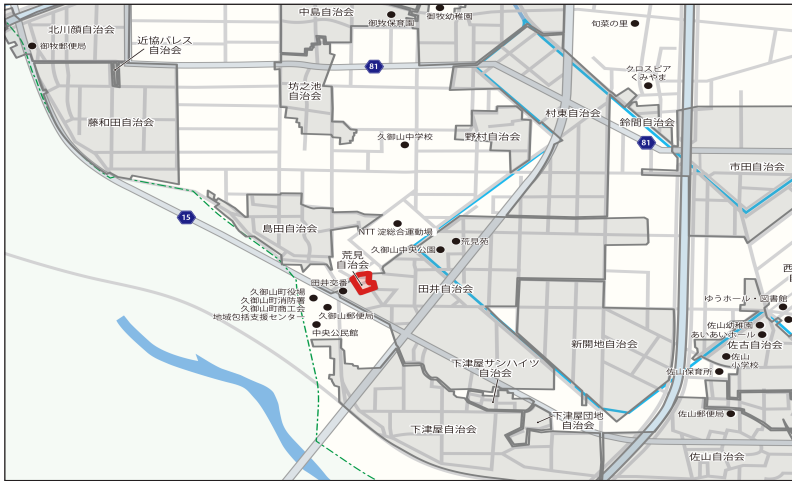

荒見 あらみ

加入世帯数 **54世帯**

加入世帯率 **57.4%**

年齢層別人口比率 ※令和4年度

子ども会	老人会	地域福祉会	自主防災組織	農家組合
		✓	✓	

～ 共助の意識が高い自治会 ～

- ☞ コロナ以前は行事は多めで、カラオケ大会やレクリエーションなどを開催
- ☞ 隣接する田井自治会とは交流があり、子ども会については連携して運営
- ☞ 自治会活動のデジタル化に意欲的
- ☞ 役員間で空き家の情報を共有

年間イベントカレンダー

春 3～5月

- 桜祭り

夏 6～8月

- 夏祭り

秋 9～11月

冬 12～2月