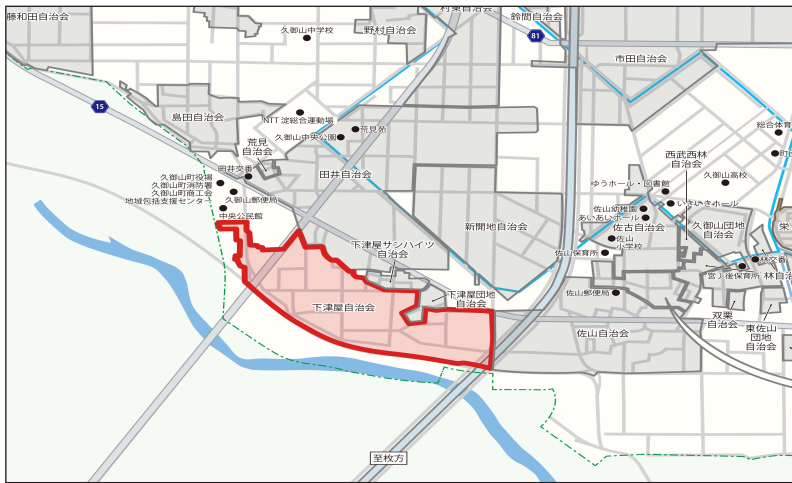

下津屋 しもつや

加入世帯数

56世帯

加入世帯率

36.8%

年齢層別人口比率 ※令和4年度

| 子ども会 | 老人会 | 地域福祉会 | 自主防災組織 | 農家組合 |
|------|-----|-------|--------|------|
| | ✓ | ✓ | ✓ | ✓ |

～異なる世代が集うアットホームな自治会～

- ☞ 室城神社で地蔵盆や子ども神輿を実施
- ☞ 老人会の加入率が高く、花見や旅行などの行事あり
- ☞ 農家組合と協力して用水路の掃除を実施

役員構成

- 会長
- 副会長
- 会計
- 農家組合長
- 農家組合会計

役員活動

- 役員会(2回/年)
- 組長会(2回/年)

役員間連絡ツール

- LINE
- メール
- 電話

役員任期

- 1年

年間イベントカレンダー

春 3~5月

夏 6~8月

秋 9~11月

冬 12~2月

地蔵盆

子ども神輿