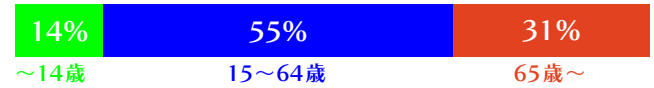

下津屋 しもつや

加入世帯数

56世帯

加入世帯率

36.8%

年齢層別人口比率 ※令和4年度

| 子ども会 | 老人会 | 地域福祉会 | 自主防災組織 | 農家組合 |
|------|-----|-------|--------|------|
| | ✓ | ✓ | ✓ | ✓ |

～異なる世代が集うアットホームな自治会～