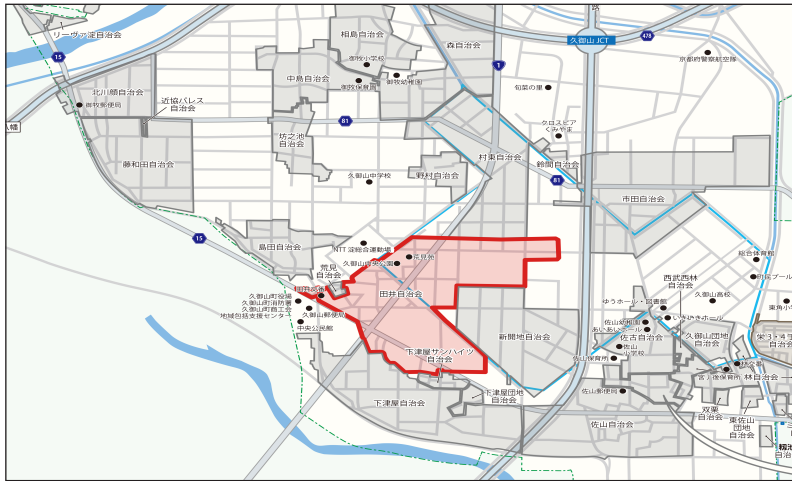

田井 たい

加入世帯数

138世帯

加入世帯率

66.3%

年齢層別人口比率 ※令和4年度

| 子ども会 | 老人会 | 地域福祉会 | 自主防災組織 | 農家組合 |
|------|-----|-------|--------|------|
| ✓ | ✓ | ✓ | ✓ | ✓ |

～「まなび塾」と荒見神社でつながる自治会～

- 1年

年間イベントカレンダー

春 3～5月

- 荒見神社祈年祭
- 春の総役

夏 6～8月

- 地藏盆

秋 9～11月

- 荒見神社氏神祭

冬 12～2月

- 荒見神社新嘗祭