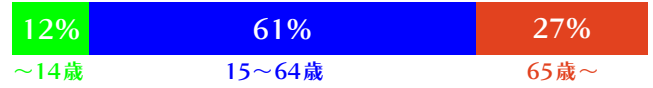

市田 いちだ

加入世帯数

175世帯

加入世帯率

44.8%

年齢層別人口比率 ※令和4年度

子ども会	老人会	地域福祉会	自主防災組織	農家組合
✓	✓	✓	✓	✓

～ 住民参加の形が多様な自治会 ～

- ☞ 古くからの農業地と新興住宅地が混在するため、住民の年齢層はさまざま
- ☞ 非会員に対しても、重要事項は掲示板で広報したり、イベント参加を認めたりなど、対応が柔軟
- ☞ 地域の活性化のため、役員の若返りに期待して、役員に年齢制限を設けることを検討中

役員構成

- 会長
- 副会長
- 役員(3人)

役員活動

- 総会(1回/年)
- 役員会(3, 4回/年)

役員間連絡ツール

- LINE

役員任期

- 1年

年間イベントカレンダー

春 3～5月

夏 6～8月

秋 9～11月

冬 12～2月

- 地藏盆

- 秋祭り