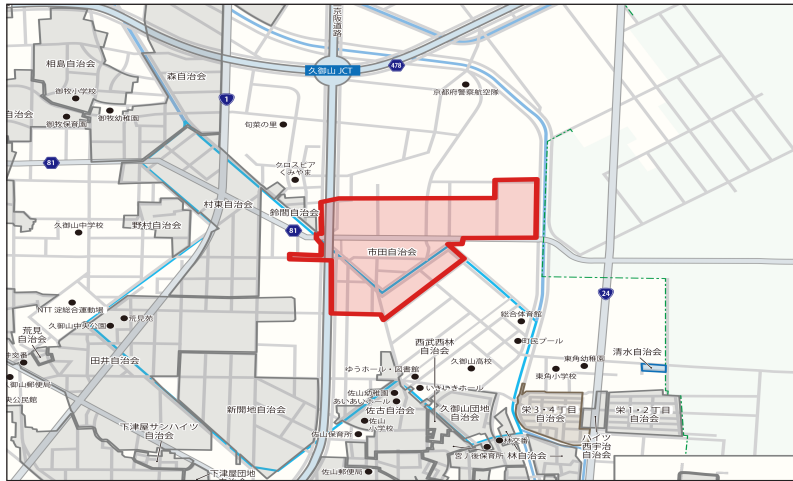

市田 いちだ

加入世帯数

175世帯

加入世帯率

44.8%

年齢層別人口比率 ※令和4年度

子ども会	老人会	地域福祉会	自主防災組織	農家組合
✓	✓	✓	✓	✓

～ 住民参加の形が多様な自治会 ～

- ☞ 古くからの農業地と新興住宅地が混在するため、住民の年齢層はさまざま
- ☞ 非会員に対しても、重要事項は掲示板で広報したり、イベント参加を認めたりなど、対応が柔軟
- ☞ 地域の活性化のため、役員の若返りに期待して、役員に年齢制限を設けることを検討中

役員構成

- 会長
- 副会長
- 役員(3人)

役員活動

- 総会(1回/年)
- 役員会(3, 4回/年)

役員間連絡ツール

- LINE

役員任期

- 1年

年間イベントカレンダー

春 3～5月

夏 6～8月

秋 9～11月

冬 12～2月

- 地藏盆

- 秋祭り