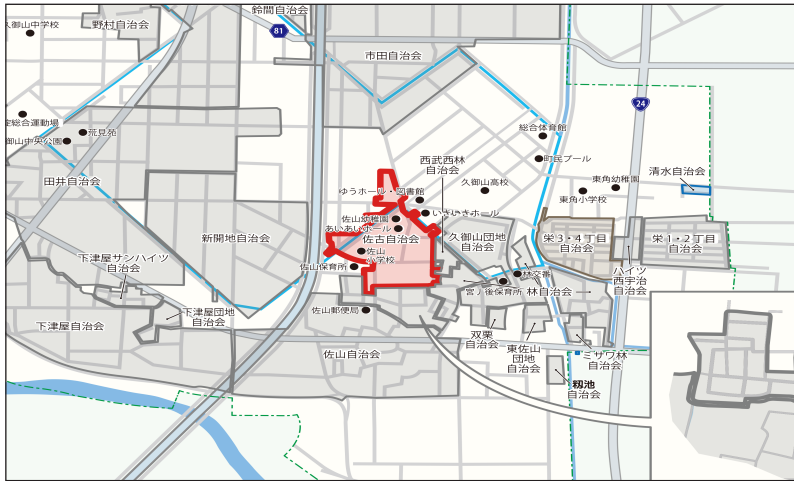

佐古 さこ

加入世帯数 **171世帯**

加入世帯率 **79.5%**

年齢層別人口比率 ※令和4年度

子ども会	老人会	地域福祉会	自主防災組織	農家組合
✓		✓	✓	✓

～ 昔からの住人と若い世代の転入者が融合する活気に満ちた自治会 ～

- ☞ 新興住宅を中心に若い世代の加入が多いため、子どもの数も多い
- ☞ 自治会内での交流は活発で、清掃活動やイベントなどもしっかり実施
- ☞ 役員活動に積極的な人が少ないのが課題

年間イベントカレンダー

春 3～5月

夏 6～8月

秋 9～11月

冬 12～2月

地藏盆

秋祭り(10月)