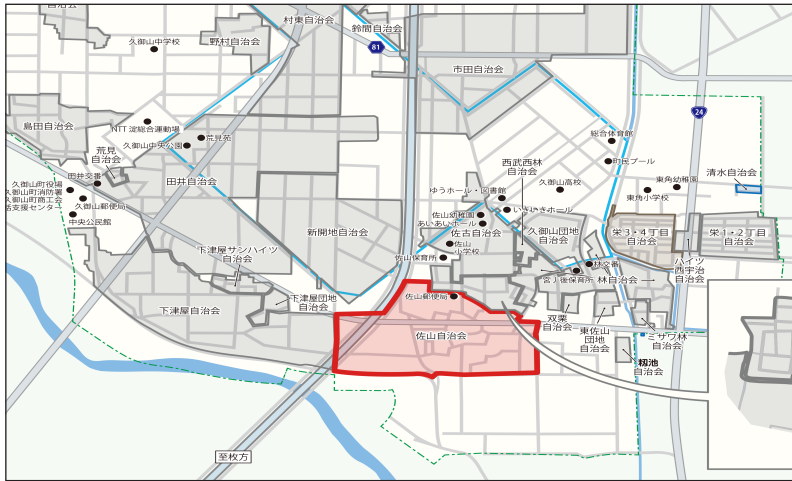

佐山 さやま

加入世帯数

172世帯

加入世帯率

33.8%

年齢層別人口比率 ※令和4年度

子ども会	老人会	地域福祉会	自主防災組織	農家組合
✓	✓	✓	✓	✓

～ あらゆる世代に寄り添う自治会 ～