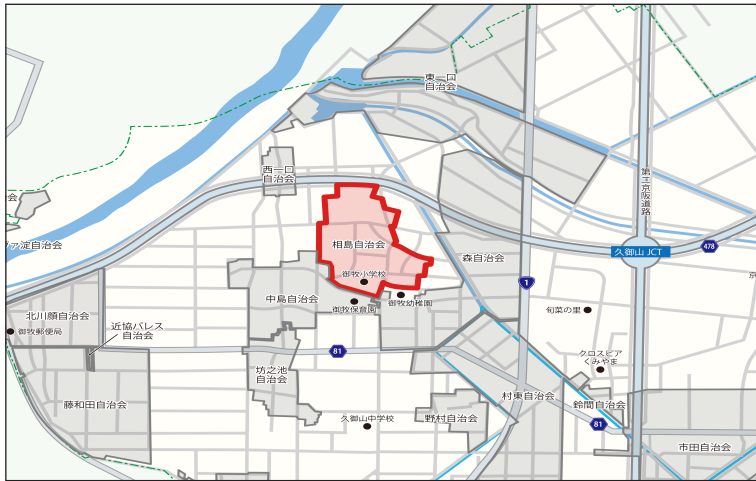

相島 おじま

加入世帯数 47世帯

加入世帯率 65.3%

年齢層別人口比率 ※令和4年度

子ども会	老人会	地域福祉会	自主防災組織	農家組合
✓	✓	✓	✓	✓

～ 互助の精神が根付く自治会 ～

- ☞ 会員の多くが農家組合員
- ☞ 農家が多く、普段から交流があるため、互助の意識が強い
- ☞ 農家であるか否かで自治会費が異なる
- ☞ 子ども会や老人会が活発的

役員構成

春 3~5月

- お花見(老人会)

夏 6~8月

- 地藏盆
- 子ども会行事
(映画, プール)

秋 9~11月

- 敬老会

冬 12~2月

- 年末警戒
- 新年会(老人会)