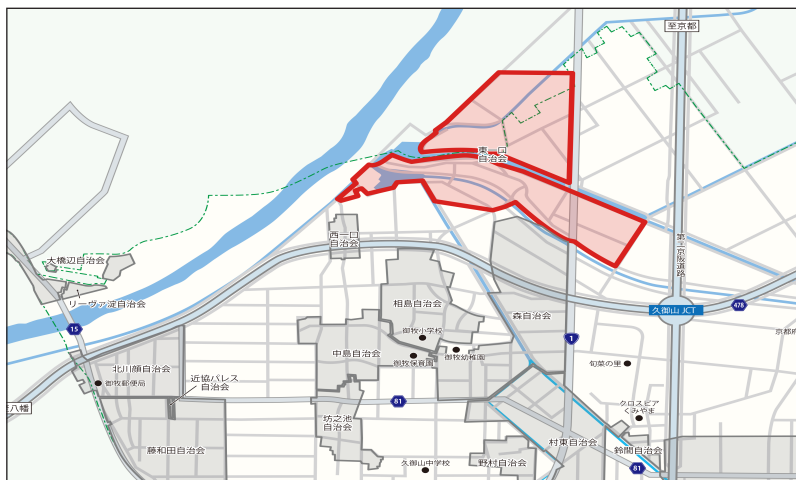

東一〇 ひがしいもあらい

加入世帯数

196世帯

加入世帯率

83.8%

年齢層別人口比率 ※令和4年度

子ども会	老人会	地域福祉会	自主防災組織	農家組合
✓	✓	✓	✓	✓

～ 美しい景観を守る自治会 ～

- 自治会内の前川堤は桜の名所
- 桜の景観保護を含め、多くの清掃活動を実施
- 実質的に農家組合と自治会が一体化
- 資料管理などのために自治会で事務員を雇用

役員構成

- 会長
- 副会長
- 会計
- 農家組合長
- 副組合長

役員活動

- 幹部会(10回/年)
- 班長会(6回/年)
- 議員会(3回/年)

役員間連絡ツール

- LINE

役員任期

- 1年

年間イベントカレンダー

春 3～5月

- 桜のつどい(4月)

夏 6～8月

- 大池神社春祭り(6月)
- 住吉神社祭り(7月)

秋 9～11月

- 大池神社秋祭り(10月)