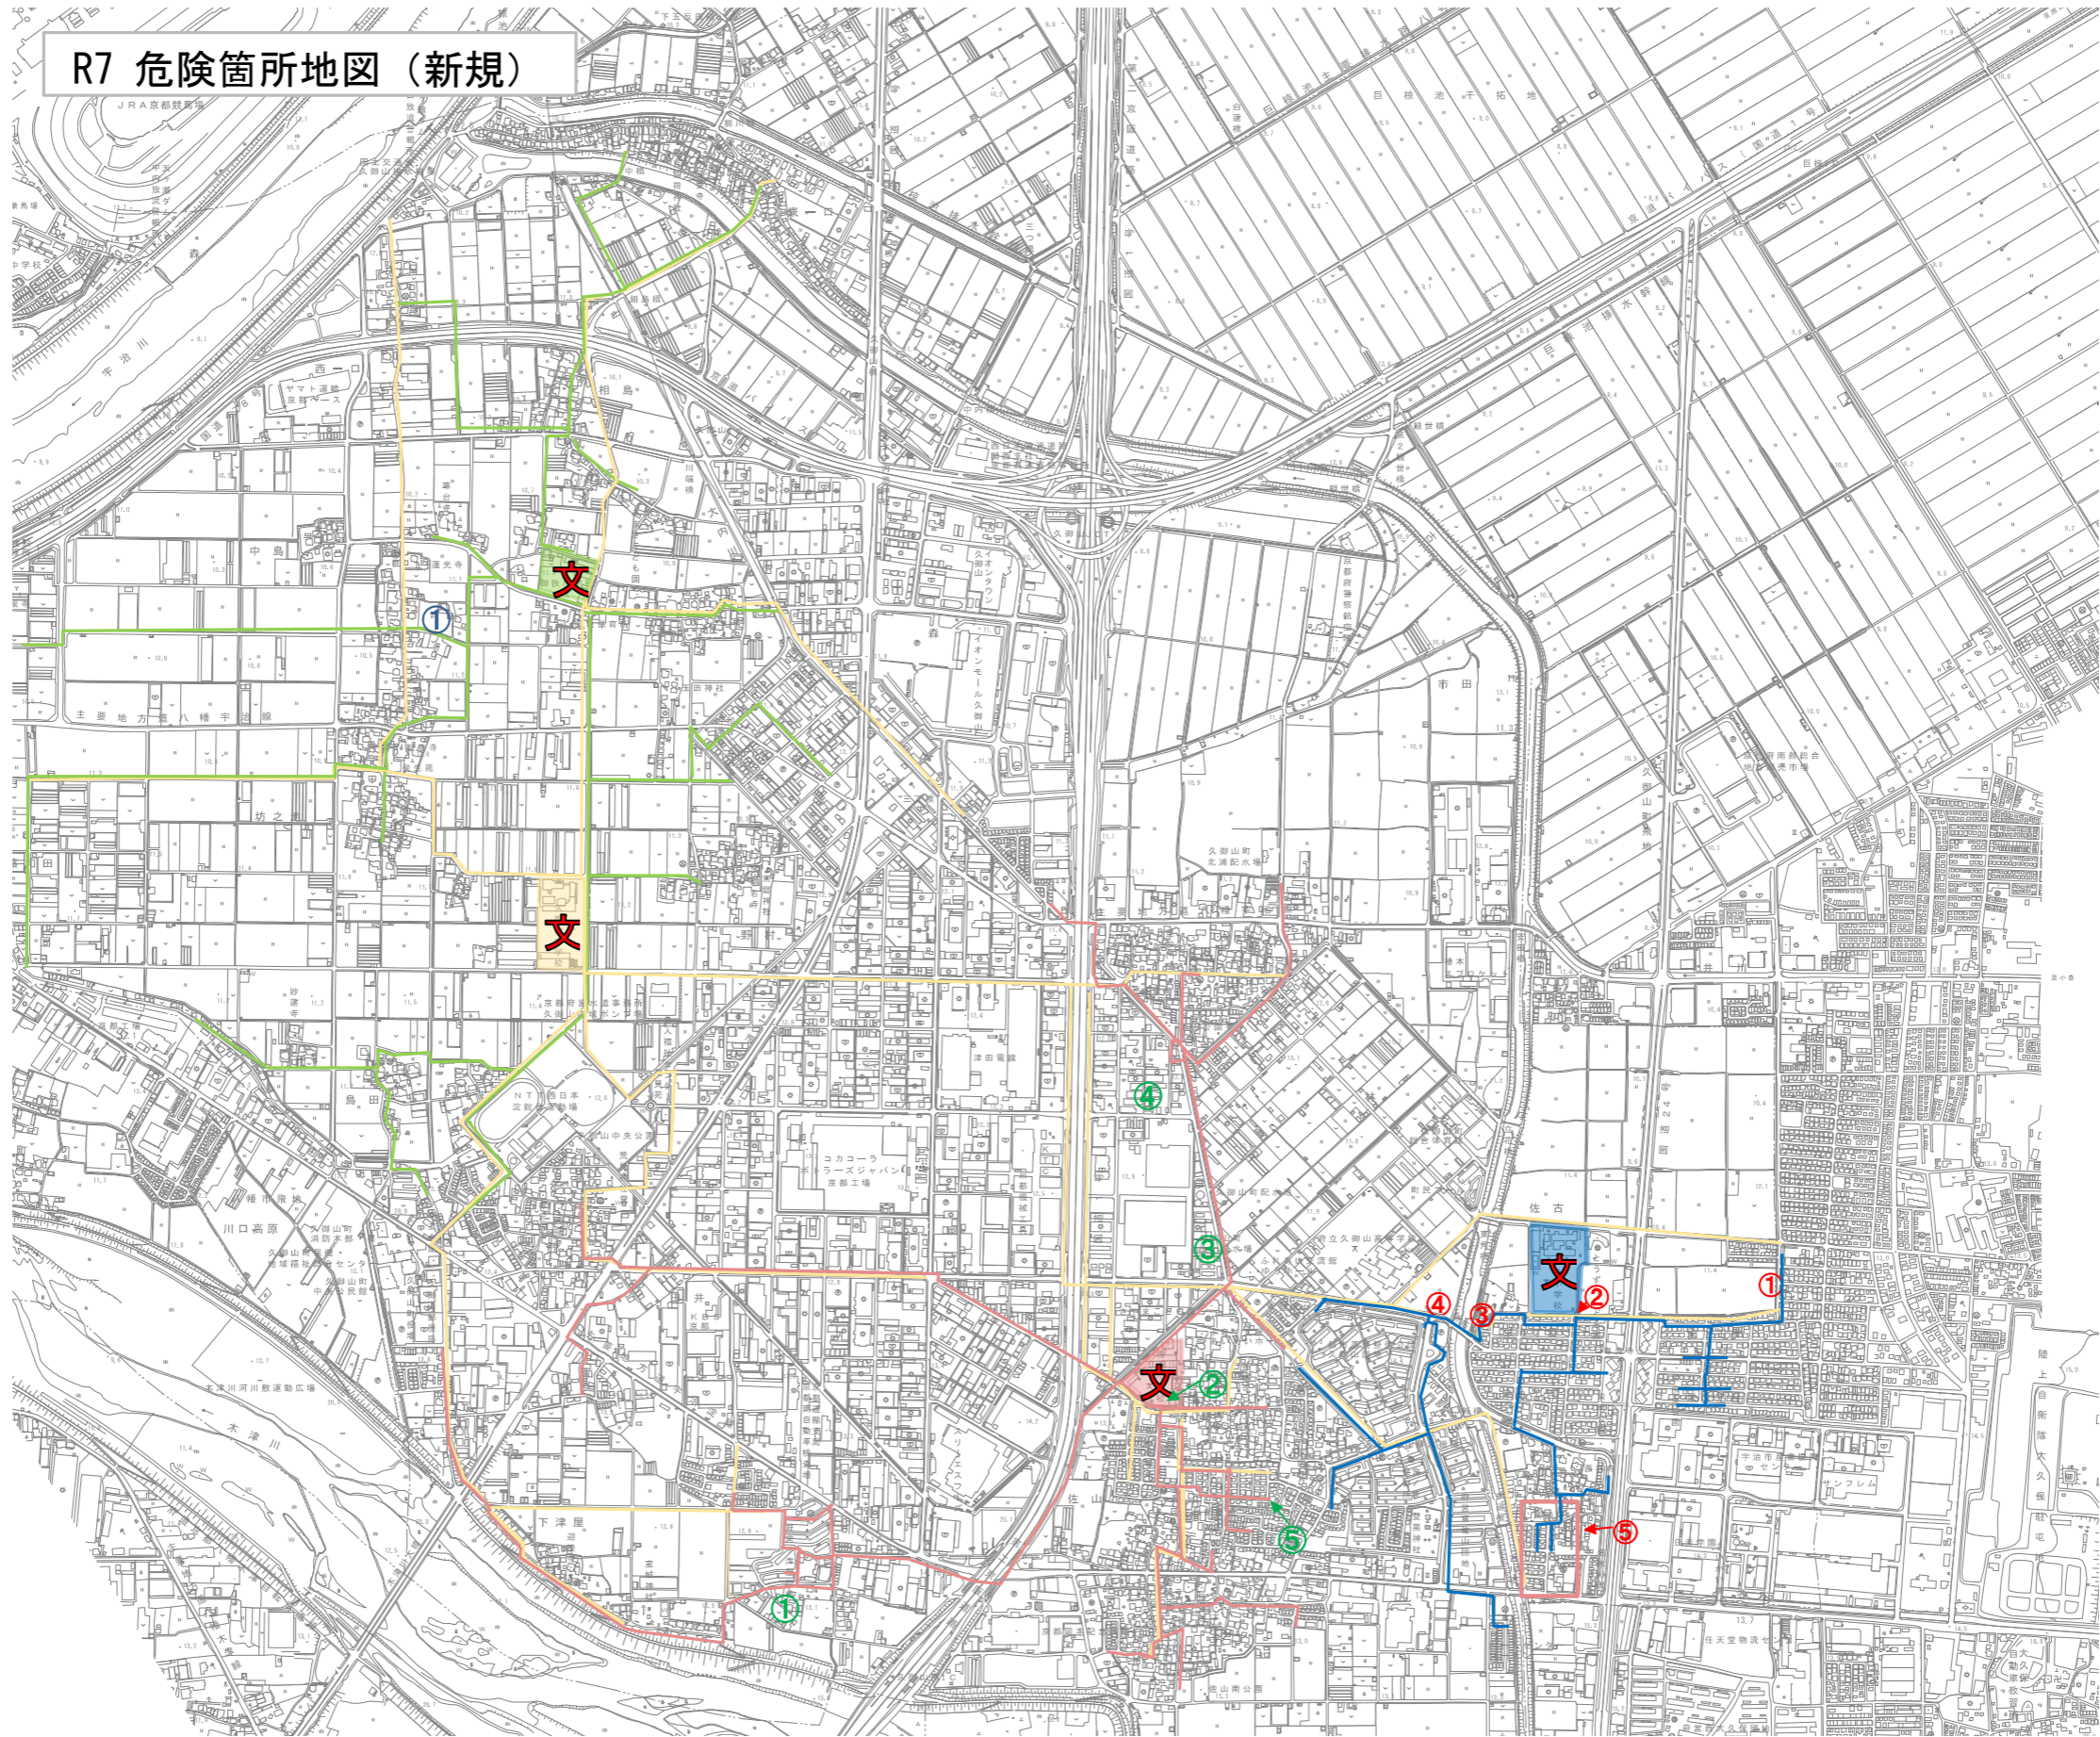

R7 危険箇所地図 (新規)

凡例	
御牧小学校通学路	—
佐山小学校通学路	—
東角小学校通学路	—
久御山中学校通学路	—

R7 危険箇所地図 (継続)

凡例	
御牧小学校通学路	—
佐山小学校通学路	—
東角小学校通学路	—
久御山中学校通学路	—