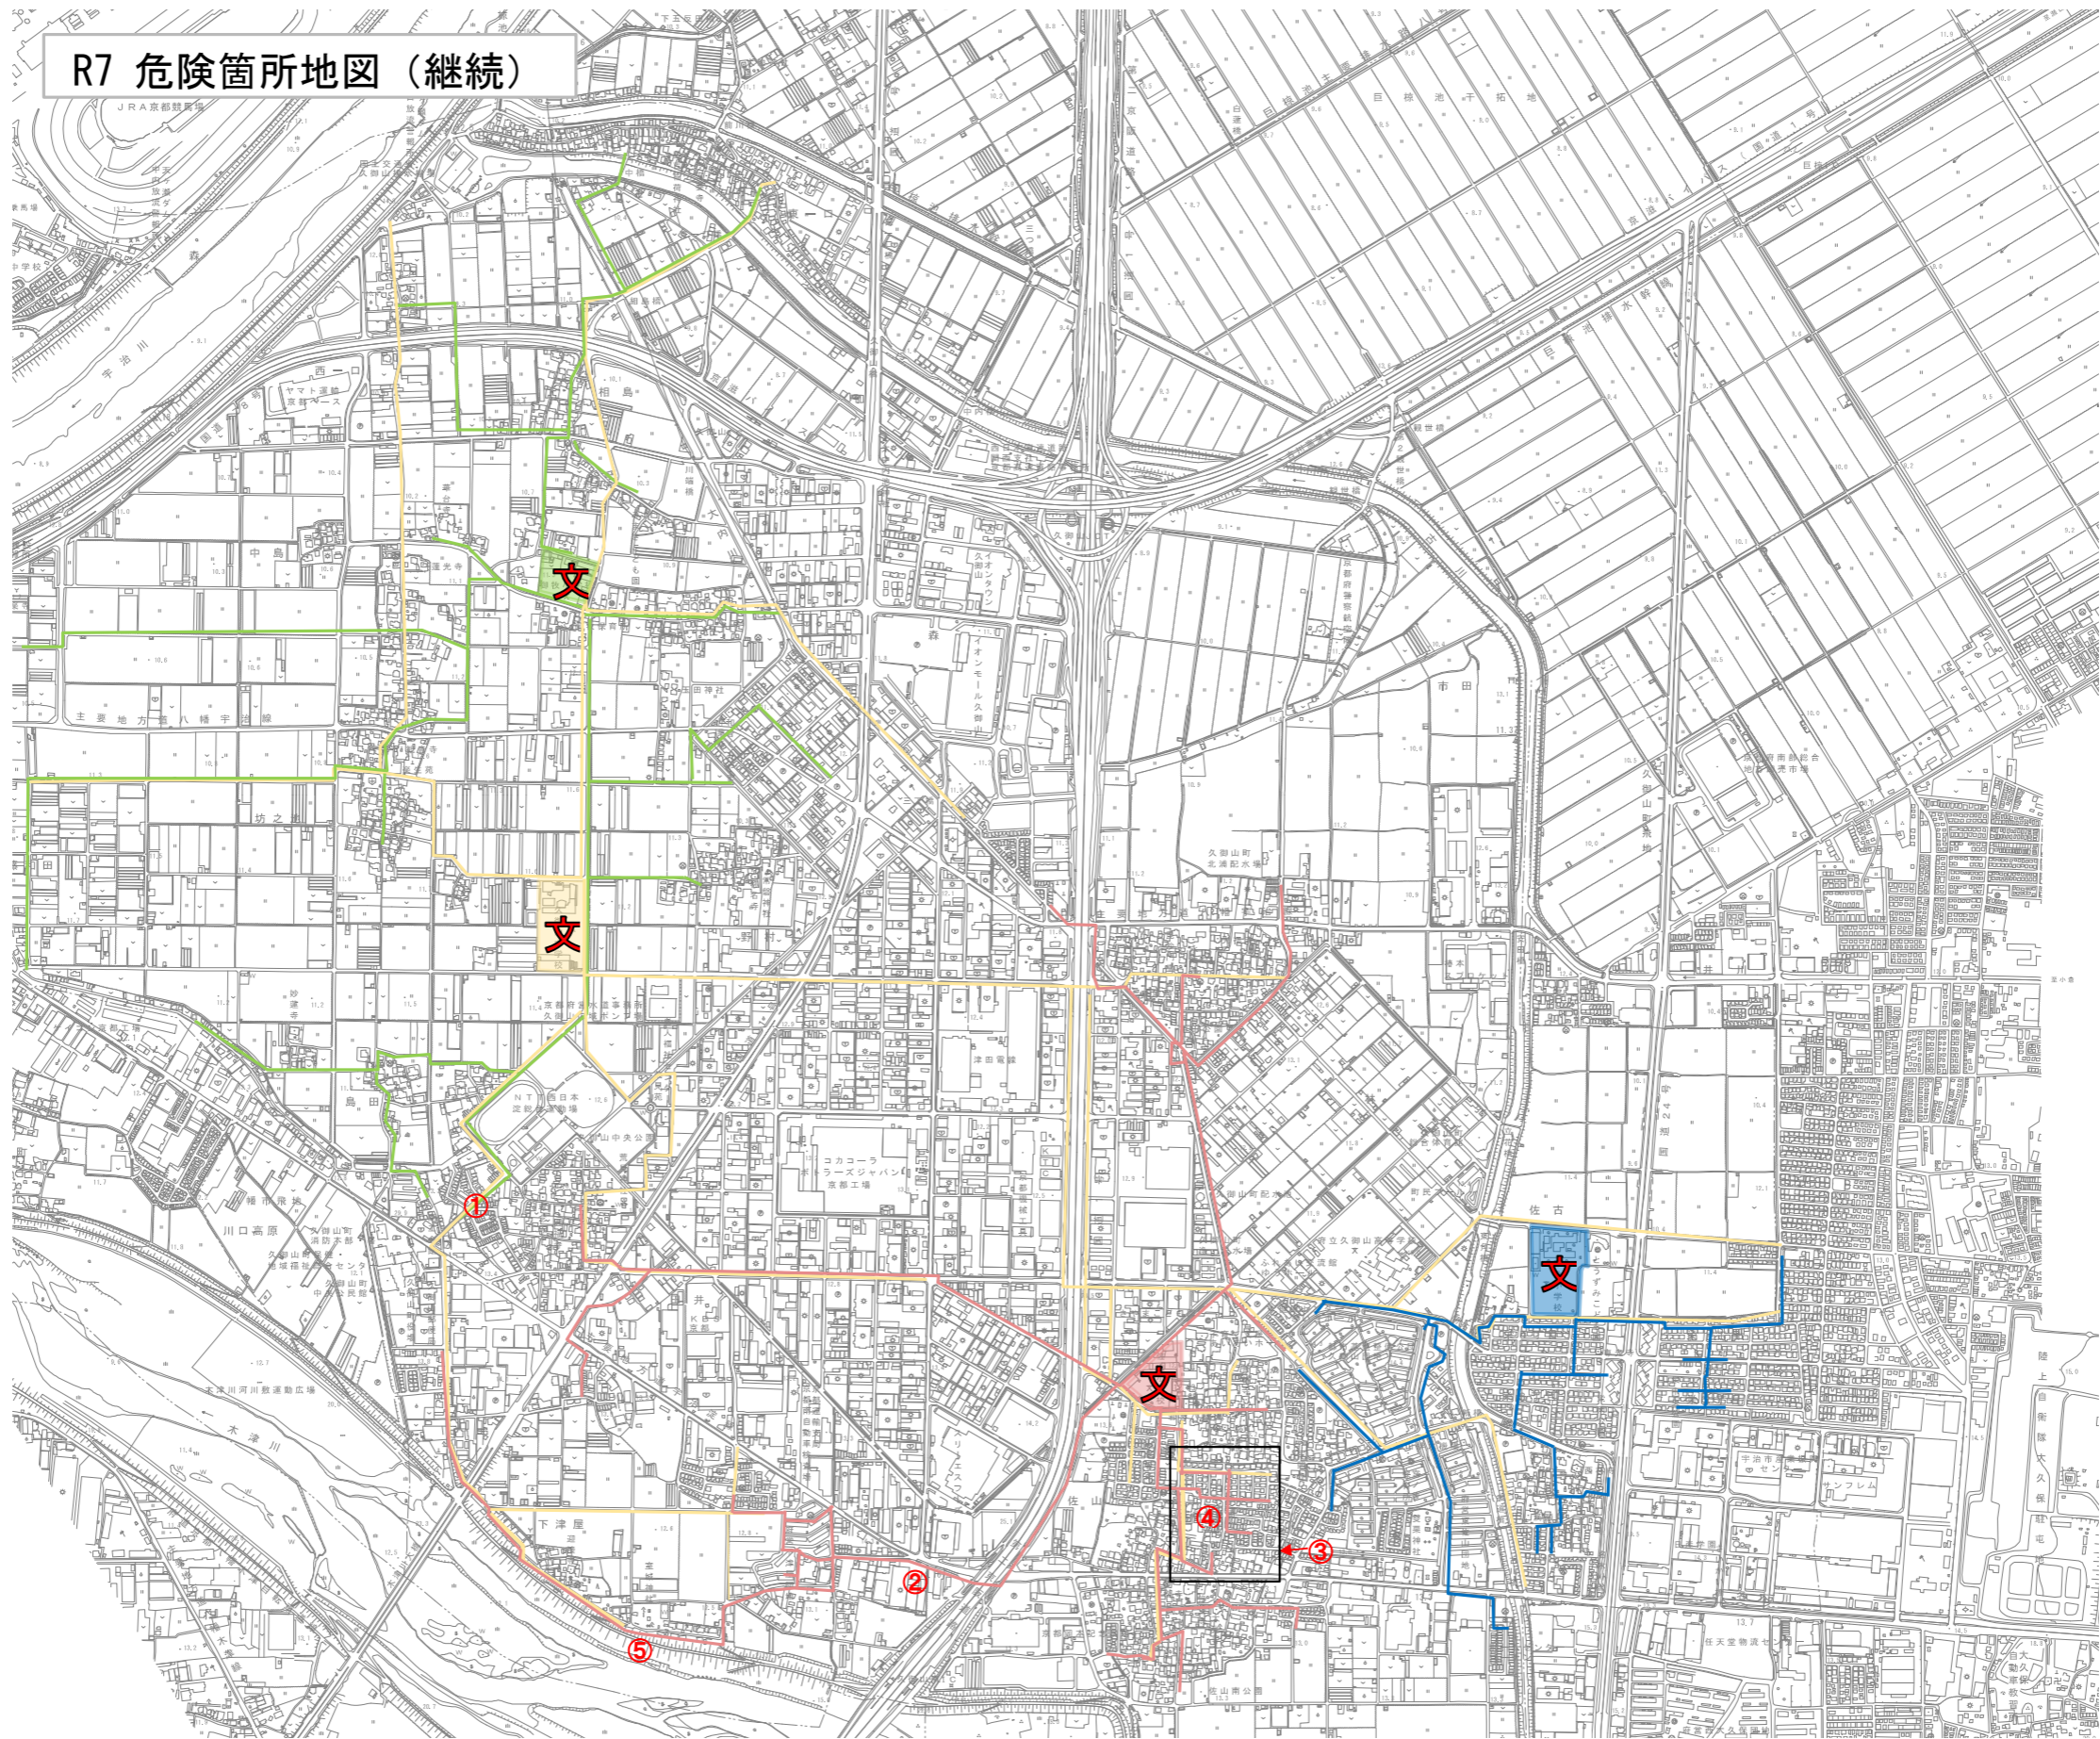

R7 危険箇所地図 (新規)

凡例	
御牧小学校通学路	—
佐山小学校通学路	—
東角小学校通学路	—
久御山中学校通学路	—

R7 危険箇所地図 (継続)

凡例	
御牧小学校通学路	—
佐山小学校通学路	—
東角小学校通学路	—
久御山中学校通学路	—