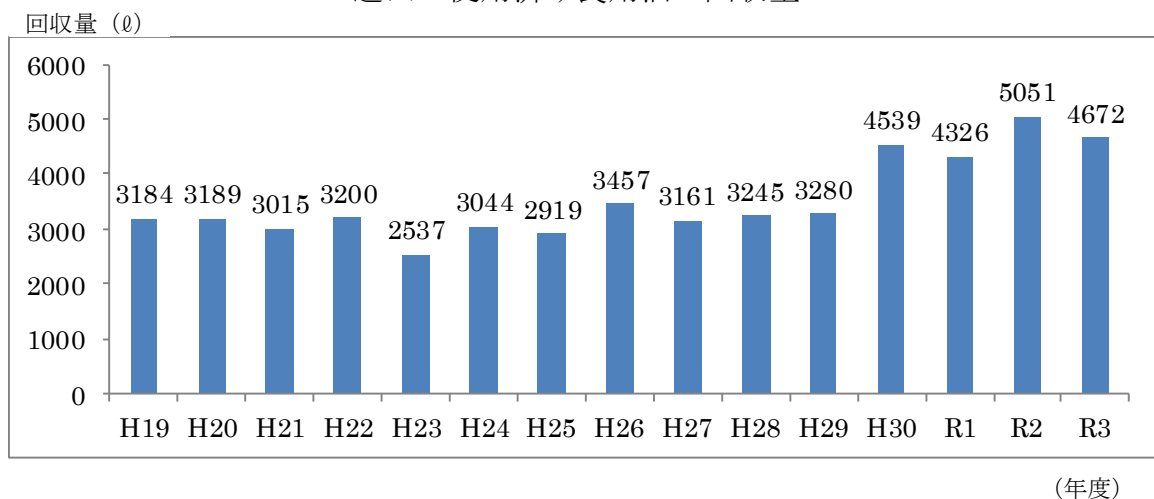

使用済み食用油の回収量について

令和3年度に実施しました使用済み食用油回収事業の実績を取りまとめましたので報告します。

記

令和3年度実績（令和3年4月～令和4年3月）

	一般家庭	公共施設
回収回数	12回	7回
回収量	2,250 ℓ	2,422 ℓ
回収箇所	36箇所	7施設

総回収量	4,672 ℓ
売払金（0.5円/ℓ）	2,336円

施設別回収量（ℓ）

久御山 中学校	佐山 小学校	東角 小学校	御牧 小学校	さやま こども園	とうずみ こども園	みまき 分園
870	572	160	300	340	80	100

過去の使用済み食用油の回収量

*当事業は平成18年7月から実施しています。

住民のみなさんのご協力ありがとうございました。