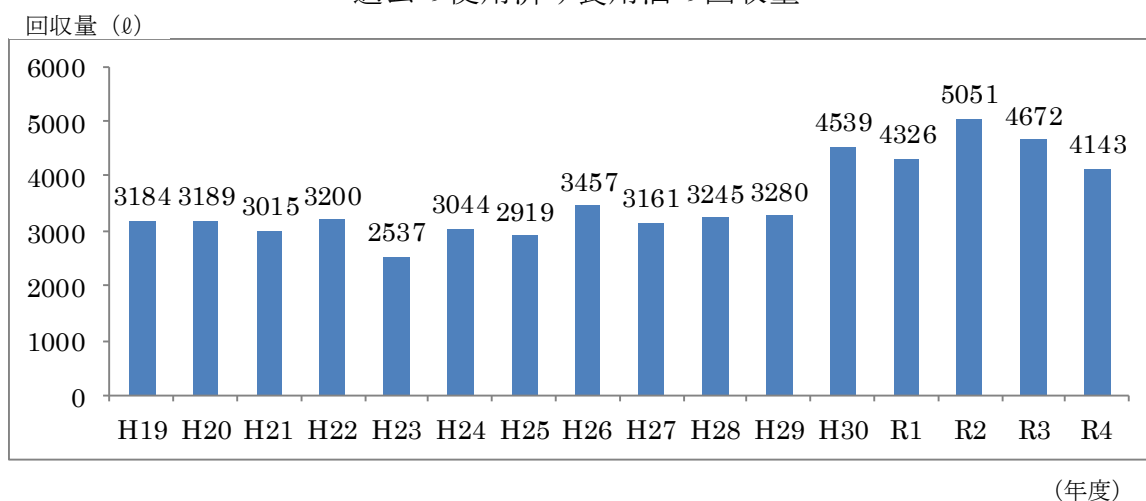

使用済み食用油の回収量

令和5年度に実施しました使用済み食用油回収事業の実績を取りまとめましたので報告します。

記

令和5年度実績（令和5年4月～令和6年3月）

	一般家庭	公共施設
回収回数	12回	4回
回収量	2,017 ㍓	2,175 ㍓
回収箇所	36箇所	7施設

総回収量	4,192 ㍓
売払金（0.5円/㍓）	2,096円

公共施設別回収量（㍓）

久御山 中学校	佐山 小学校	東角 小学校	御牧 小学校	さやま こども園	とうずみ こども園	みまき こども園
481	844	160	310	190	90	100

過去の使用済み食用油の回収量

*当事業は平成18年7月から実施しています。

住民のみなさんのご協力ありがとうございました。