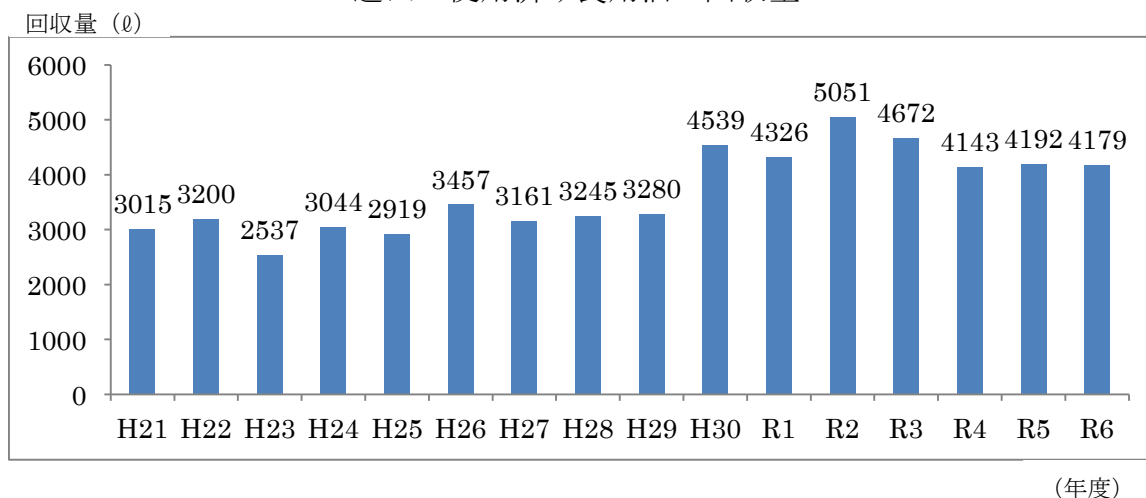

使用済み食用油の回収量

令和7年度に実施しました使用済み食用油回収事業の実績を取りまとめましたので報告します。

記

令和7年度実績（令和7年4月～令和8年3月）

	一般家庭	公共施設
回収回数	11回	5回
回収量	2,317 ㍓	1,844 ㍓
回収箇所	※36箇所	7施設

※10月からイオンモール久御山（2Fインフォメーション横）を追加したため37箇所

総回収量	4,161 ㍓
売払金（21円/㍓）	87,381 円

公共施設別回収量（㍓）

久御山 中学校	佐山 小学校	東角 小学校	御牧 小学校	さやま こども園	とうずみ こども園	みまき こども園
519	330	365	280	130	80	140

過去の使用済み食用油の回収量

＊当事業は平成18年7月から実施しています。

住民のみなさんのご協力ありがとうございました。