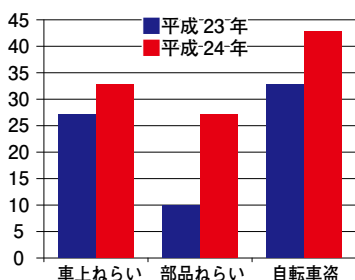

■防犯登録を

防犯登録をすることで万一被害に遭った場合でも発見しやすくなります。購入時には必ず防犯登録を。

不審者(車)を見たらすぐに110番通報してください。

久御山町内の車上ねらい、部品ねらい、自転車盗の発生件数