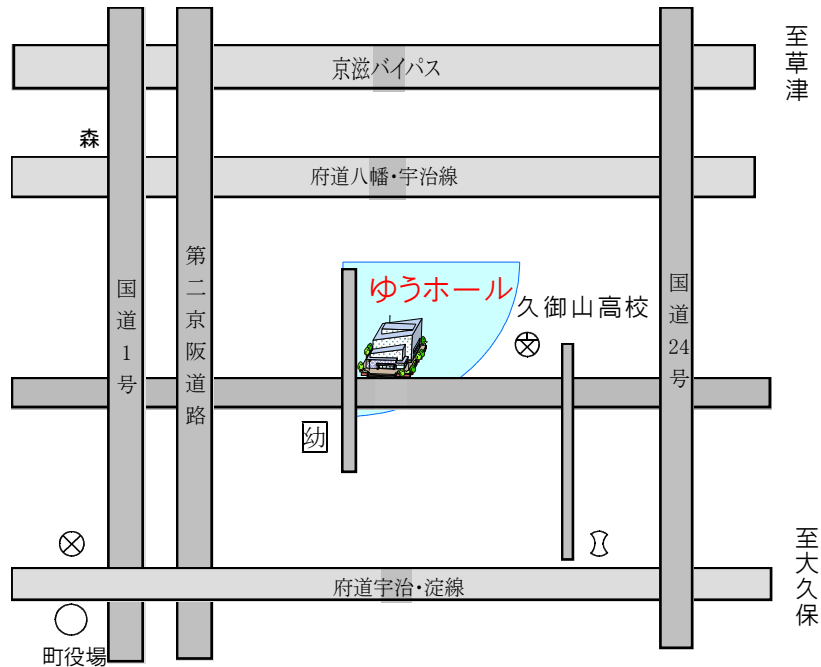

* 火・水・木曜日は、希望により午後2時まで学習支援をします。

* 月2回程度、金曜日は、体験活動(スポーツ教室等)実施のため、午後2時30分まで。

入室を希望するとき

- ① 久御山町教育相談室 0774-46-5640(火～金の午前10時～午後5時)
- ② 久御山町教育委員会学校教育課 075-631-9974
0774-45-3917
- ③ 町内小・中学校
- | | |
|--------|--------------|
| 御牧小学校 | 075-631-2275 |
| 佐山小学校 | 0774-43-1717 |
| 東角小学校 | 0774-43-8645 |
| 久御山中学校 | 075-631-7207 |

お子様に関してお悩みの方は

お気軽にまずお電話ください。

* 相談室は、行事等で不在にする場合があります。お電話をいただいても、留守番電話になっていることがあります。その場合、ごめんどうですが、お名前とお電話番号を留守番電話に入れていただくか、もう一度おかけ直しいただきますようお願いいたします。

所在地

久御山町適応指導教室 「ゆうゆう広場」

(ふれあい交流館 **ゆうホール2F**

階段上がって右突き当たり)